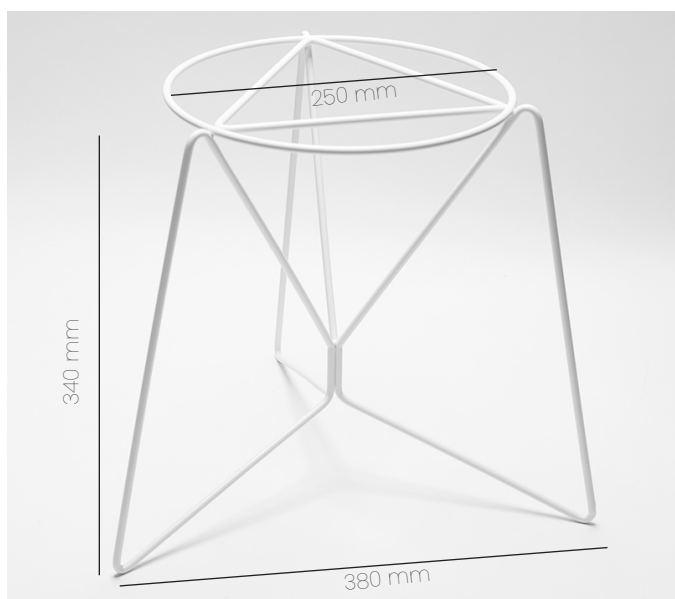

## BLUM COLLECTION

NOWOCZESNY KWIETNIK STOJĄCY

projekt : IZABELA SEREJ

Bona to metalowy stojak inspirowany delikatnymi płatkami kwiatów. Lekka, stabilna i wytrzymała Bona doskonale eksponuje piękno nawet najbardziej dorodnych okazów w Twojej domowej dżungli. To stojak, który wspiera umieszczoną w nim doniczkę od dołu. Minimalistyczna forma Bony idealnie wpisuje się w różnorodne style współczesnych wnętrz. Dzięki niej zyskujesz funkcjonalny produkt i cenny okaz w swojej designerskiej kolekcji.

**Szczegóły:**

- możliwość doboru dowolnego koloru z palety RAL
- istnieje możliwość customizacji kwietników pod podane wymiary
- możliwość przygotowania pod użytkowanie zewnętrzne
- czas realizacji 1-2 tygodnie
- malowany proszkowo
- kwietnik idealny pod doniczki i osłonki na doniczki 16; 28-35 cm
- osłonkę wkładamy do wnętrza kwietnika lub stawiamy na
- projekt : Izabela Serej
- w razie pytań prosimy pisać na kontakt@bujnie.pl

**Wymiary :**

- Maksymalne obciążenie: 25 kg
- Wysokość: 340 mm
- Średnica donicy: 250 mm
- Rozstaw nóg: 380mm
- Idealny pod osłonki: 16cm ; 28-35cm

Do pobrania na stronie pliki 2D, 3D : [www.bujnie.pl](http://www.bujnie.pl)