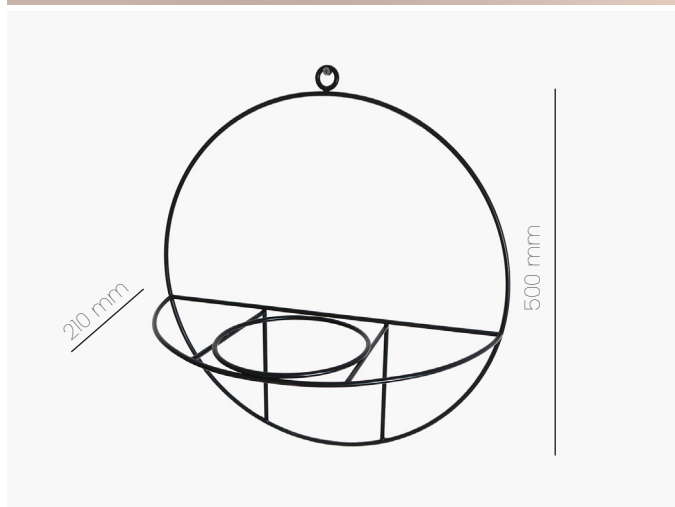

KWIETNIK DIUN

COSMO COLLECTION

NOWOCZESNY KWIETNIK NA ŚCIANĘ

projekt : IZABELA SEREJ

Ścienne kwiatnik Diun to czysta forma nawiązująca do obłoki ciat niebieskich. Został stworzony z myślą o największych roślinnych okazach w domowej i biurowej dżungli. Dzięki dopasowaniu pod ostonki 19-20 cm, kwiatnik wiszący Diun doskonale eksponuje piękno nawet najstarszych i największych roślin z zielonej kolekcji. Diun to też wyjątkowo estetyczny akcent w każdym wnętrzu.

Szczegóły:

- możliwość doboru dowolnego koloru z palety RAL
- istnieje możliwość customizacji kwiatników pod podane wymiary
- możliwość przygotowania pod użytkowanie zewnętrzne
- czas realizacji 1-2 tygodnie
- malowany proszkowo
- kwiatnik idealny pod doniczki i ostonki na doniczki 19-20cm
- ostonkę wkładamy do wnętrza okręgu
- projekt : Izabela Serej
- w razie pytań prosimy pisać na kontakt@bujnie.pl

Wymiary :

- Maksymalne obciążenie: 7 kg
- Średnica okręgu: 500 mm
- Średnica okręgu pod ostonkę: 185 mm
- Głębokość: 210mm

Do pobrania na stronie pliki 2D, 3D : www.bujnie.pl