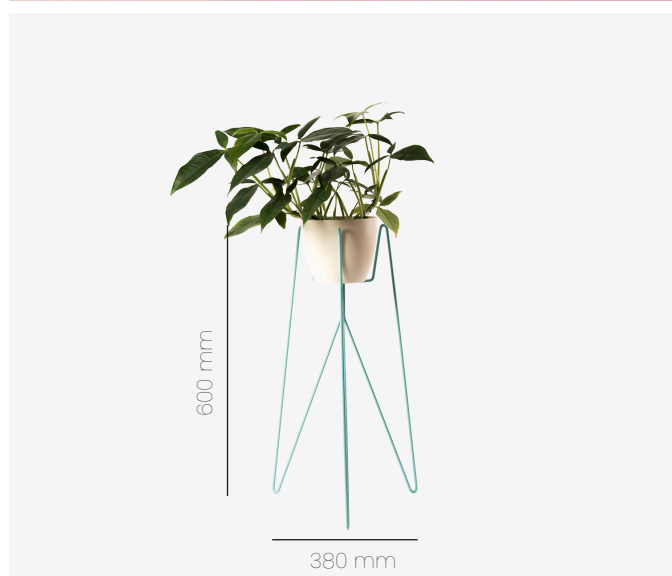

## BLUM COLLECTION

NOWOCZESNY KWIETNIK STOJĄCY

projekt : IZABELA SEREJ

Flo to średniej wielkości metalowy stojak. Dzięki niemu nie tylko efektywnie wyniesiesz swoją roślinę z poziomu podłogi, ale też pięknie zorganizujesz domową zielen. Minimalistyczna forma i delikatnie obłe kształty nadają naszemu stojakowi lekkości. Flo świetnie pasuje do współczesnych wnętrz, stając się ich ozdobą i designerską perełką.

**Szczegóły:**

- możliwość doboru dowolnego koloru z palety RAL
- istnieje możliwość customizacji kwiatników pod podane wymiary
- możliwość przygotowania pod użytkowanie zewnętrzne
- czas realizacji 1-2 tygodnie
- malowany proszkowo
- kwiatnik idealny pod doniczki i osłonki na doniczki 16-18 cm
- osłonkę wkładamy do wnętrza kwiatnika
- projekt : Izabela Serej
- w razie pytań prosimy pisać na kontakt@bujnie.pl

**Wymiary :**

- Maksymalne obciążenie: 7 kg
- Wysokość: 600 mm
- Średnica donicy dół: 140 mm
- Średnica donicy góra: 180 mm
- Rozstaw nóg: 380mm
- Idealny pod osłonki: 16-18cm

Do pobrania na stronie pliki 2D, 3D : [www.bujnie.pl](http://www.bujnie.pl)