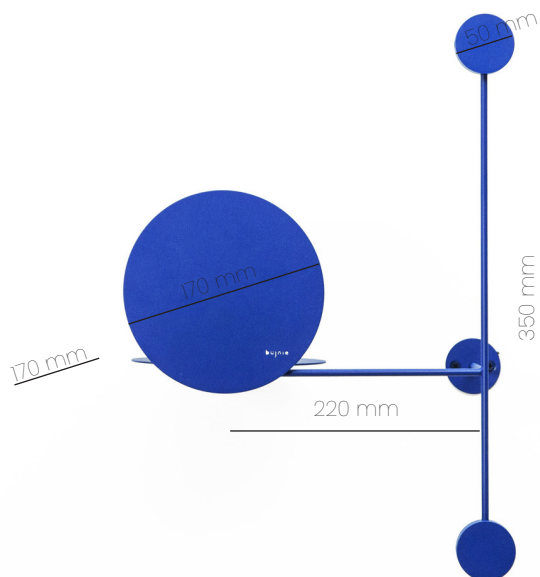

KOLEKCJA FLOOS

FLOOS

MODUŁOWY KWIETNIK NA ŚCIANĘ

projekt : IZABELA SEREJ I ALEKSANDRA MAJDZIK

Floos to ścienny kwiatnik, dedykowany roślinom, które lubią się rozrastać. Poszczególne elementy tego wiszącego kwiatnika, można ze sobą dowolnie zestawiać, tworząc zielone ściany.

Szczegóły:

Kwiatnik ścienny Floos składa się z trzech elementów:

- łodygi – szkielet kwiatnika z prętu przytwierdzany do ściany
- pąków – to łączniki pomiędzy poszczególnymi łodygami jak i ich zakończenia
- kwiatu – podstawka na roślinę

**Wymiary :**

- łodyga – konstrukcja z prętu – 35 x 20 x 17 (wys x szer x głębokość)
- kwiat – podstawa na roślinę : podstawa śr. 17cm, okrąg maskujący śr. 17cm
- pąk – łącznik : śr. 5cm

Do pobrania na stronie pliki 2D, 3D : www.bujnie.pl