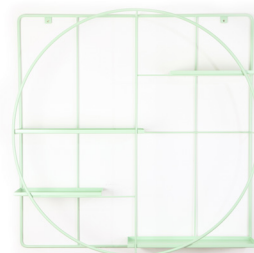

KWIETNIK ŚCIENNY M:OD

M:OD

KOLEKCJA MODUŁOWYCH KWIETNIKÓW ŚCIENNYCH
COLLECTION OF MODULAR WALL PLANT HANGERS

projekt : KOSMOS PROJEKT

Modułowe kwietniki ściennie

Tę modułową kolekcję kwietników ściennych stworzyliśmy z myślą o zielonych ścianach mieszkań, przestrzeni biurowych, hotelowych czy restauracji. Stwórz swój własny wzór z kwietników wiszących M:OD i ciesz się zielenią na co dzień!

Nagrody / awards

Do pobrania na stronie pliki 2D, 3D : www.bujnie.pl

Modele do wyboru :

M:OD D

Width : 990mm
Height : 990 mm
Depth : 197mm

M:OD kwadrat

Width : 990mm
Height : 990 mm
Depth : 197mm

M:OD koło

Width : 990mm
Height : 990 mm
Depth : 197mm