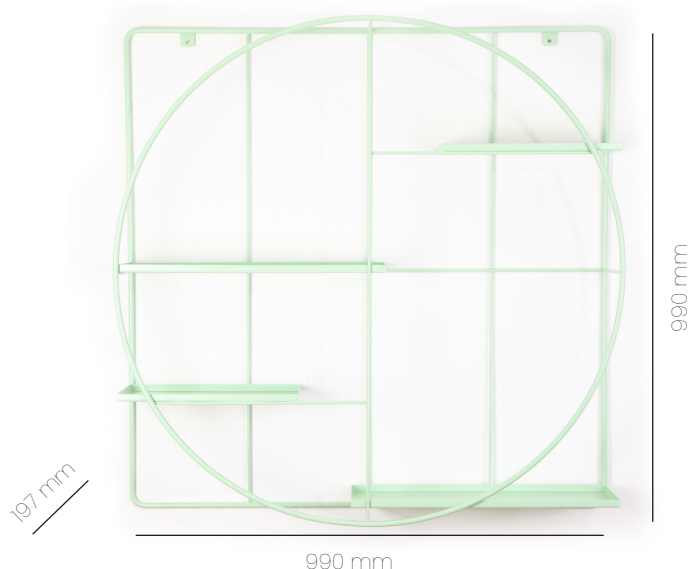

KWIETNIK ŚCIENNY M:OD

M:OD

KOLEKCJA MODUŁOWYCH KWIETNIKÓW ŚCIENNYCH
COLLECTION OF MODULAR WALL PLANT HANGERS

projekt : KOSMOS PROJEKT

Modułowe kwietniki ściennie

Tę modułową kolekcję kwietników ściennych stworzyliśmy z myślą o zielonych ścianach mieszkań, przestrzeni biurowych, hotelowych czy restauracji. Stwórz swój własny wzór z kwietników wiszących M:OD i ciesz się zielenią na co dzień!

Szczegóły:

- możliwość doboru dowolnego koloru z palety RAL
- istnieje możliwość customizacji kwietników pod podane wymiary
- malowany proszkowo
- w kwietniku mieści od 1 do nawet 20 roślin
- czas realizacji 2-4 tygodnie
- Zaprojektowali: Kosmos Project- Ewa Bochen i Maciej Jelski we współpracy z Szymonem Serejem
- w razie pytań prosimy pisać na kontakt@bujnie.pl

Nagrody / awards

Do pobrania na stronie pliki 2D, 3D : www.bujnie.pl

Modele do wyboru :

M:OD D

Width : 990mm
Height : 990 mm
Depth : 197mm

M:OD kwadrat

Width : 990mm
Height : 990 mm
Depth : 197mm

M:OD koło

Width : 990mm
Height : 990 mm
Depth : 197mm