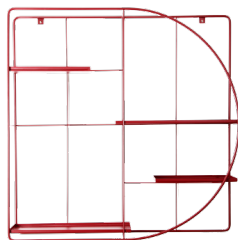

KWIETNIK ŚCIENNY M:OD

M:OD

KOLEKCJA MODUŁOWYCH KWIETNIKÓW ŚCIENNYCH
COLLECTION OF MODULAR WALL PLANT HANGERS

projekt : KOSMOS PROJEKT

Modułowe kwietniki ściennie

Tę modułową kolekcję kwietników ściennych stworzyliśmy z myślą o zielonych ścianach mieszkań, przestrzeni biurowych, hotelowych czy restauracji. Stwórz swój własny wzór z kwietników wiszących M:OD i ciesz się zielenią na co dzień!

Szczegóły:

- możliwość doboru dowolnego koloru z palety RAL
- istnieje możliwość customizacji kwietników pod podane wymiary
- malowany proszkowo
- w kwietniku mieści od 1 do nawet 20 roślin
- czas realizacji 2-4 tygodnie
- Zaprojektowali: Kosmos Project- Ewa Bochen i Maciej Jelski we współpracy z Szymonem Serejem
- w razie pytań prosimy pisać na kontakt@bujnie.pl

Nagrody / awards

Do pobrania na stronie pliki 2D, 3D : www.bujnie.pl

Modele do wyboru :

M:OD D

Width : 990mm
Height : 990 mm
Depth : 197mm

M:OD kwadrat

Width : 990mm
Height : 990 mm
Depth : 197mm

M:OD koło

Width : 990mm
Height : 990 mm
Depth : 197mm