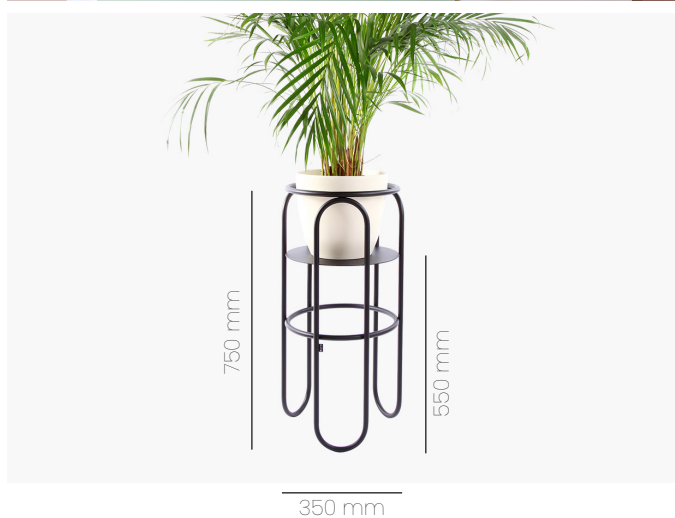

KWIETNIK MILO

BONBON COLLECTION

NOWOCZESNY KWIETNIK STOJĄCY

projekt : IZABELA SEREJ
SZYMON SEREJ

Kwiatnik Milo powstał z myślą o największych roślinach zasilających zarówno domowe, jak i biurowe dżungle. Gdy Twoje wyrosnięte areki, bananowce czy draceny przestają mieścić się na parapecie, zajmują za dużo miejsca na podłodze, lub wymagają idealnej oprawy – kwiatnik Milo pomoże zorganizować je w piękny i funkcjonalny sposób.

Szczegóły:

- możliwość doboru dowolnego koloru z palety RAL
- istnieje możliwość customizacji kwiatników pod podane wymiary
- możliwość przygotowania pod użytkowanie zewnętrzne
- czas realizacji 3-4 tygodnie
- malowany proszkowo
- projekt: Izabela Serej i Szymon Serej
- w razie pytań prosimy pisać na kontakt@bujnie.pl

Nagrody / awards

Wymiary :

- Maksymalne obciążenie: 50 kg
- Szerokość: 350 mm
- Wysokość: 750 mm
- Wyższa półka wysokość: 550 mm

Do pobrania na stronie pliki 2D, 3D : www.bujnie.pl