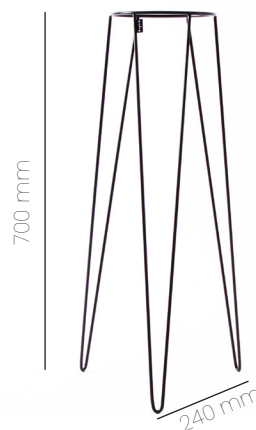

KWIETNIK NEO

NEO

NOWOCZESNY KWIETNIK STOJĄCY

projekt : IZABELA SEREJ

Neo to klasyk wśród kwietników. Czysta, ascetyczna forma sprawia, że stojak ten doskonale komponuje się we współczesnych wnętrzach i nigdy nie traci na aktualności.

Ostonkę z rośliną umieszczasz we wnętrzu kwietnika. Stabilna i lekka konstrukcja Neo sprawia, że możesz go swobodnie przestawiać w przestrzeni domu czy biura.

Szczegóły:

- możliwość doboru dowolnego koloru z palety RAL
- istnieje możliwość customizacji kwietników pod podane wymiary
- możliwość przygotowania pod użytkowanie zewnętrzne
- czas realizacji 1-2 tygodnie
- malowany proszkowo
- kwietnik idealny pod doniczki i ostonki na doniczki 19-20 cm
- ostonkę wkładamy do wnętrza kwietnika
- projekt : Izabela Serej
- w razie pytań prosimy pisać na kontakt@bujnie.pl

Wymiary :

- Maksymalne obciążenie: 6 kg
- Wysokość: 700 mm
- Średnica okręgu: 180 mm
- Rozstaw nóg: 240mm

Do pobrania na stronie pliki 2D, 3D : www.bujnie.pl