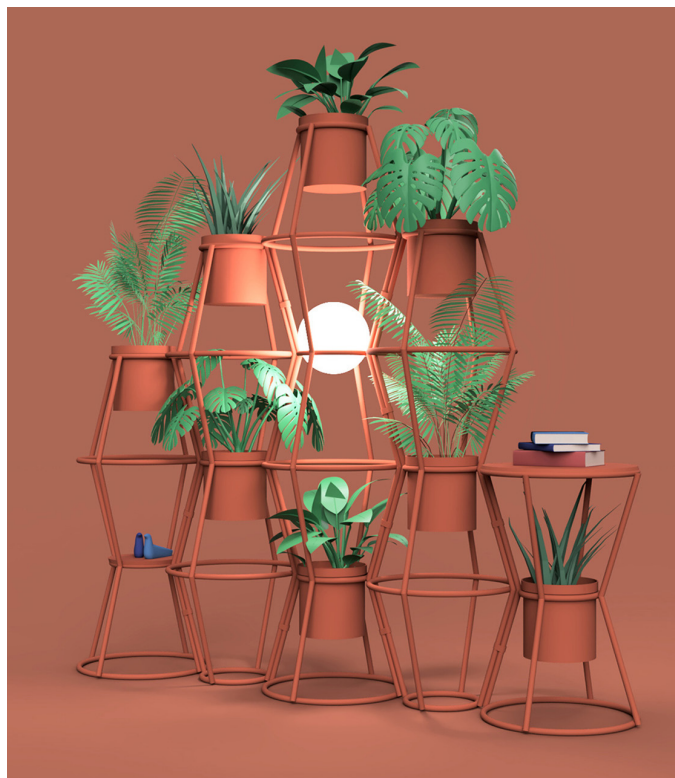

KWIETNIK TOTEM

TOTEM

KWIETNIK STOJĄCY / ZIELONA ŚCIANA

projekt : ZOFIA STRUMIŁŁO – SUKIENNIK
ANNA ŁOSKIEWICZ – ZAKRZEWSKA

Kolekcja kwietników Totem nawiązuje do form rumuńskiego artysty Constantina Brâncușiego. Powtarzalność i monumentalność kwietnikowych modułów porządkuje i organizuje przestrzeń. Rośliny przenikają przez jego strukturę, wypełniają ją i tym samym dopełniają kolumnę

Szczegóły:

- możliwość doboru dowolnego koloru z palety RAL
- istnieje możliwość customizacji kwietnika pod podane wymiary
- możliwość przygotowania pod użytkowanie zewnętrzne
- czas realizacji 3-5 tygodnie
- malowany proszkowo
- projekt: Zofia Strumiłło- Sukiennik i Anna Łoskiewicz- Zakrzewska
- w razie pytań prosimy pisać na kontakt@bujnie.pl

Nagrody / awards

Do pobrania na stronie pliki 2D, 3D : www.bujnie.pl

Modele do wyboru :

MODUŁ NA 3 ROŚLINY

Wysokość: 2020 mm
Szerokość: 520 mm
Szerokość metalowej osłonki: 270 mm

MODUŁ NA 2 ROŚLINY

Wysokość: 1210 mm
Szerokość: 520 mm
Szerokość metalowej osłonki: 270 mm

MODUŁ NA 1 ROŚLINY

Wysokość: 400 mm
Szerokość: 520 mm
Szerokość metalowej osłonki: 270 mm